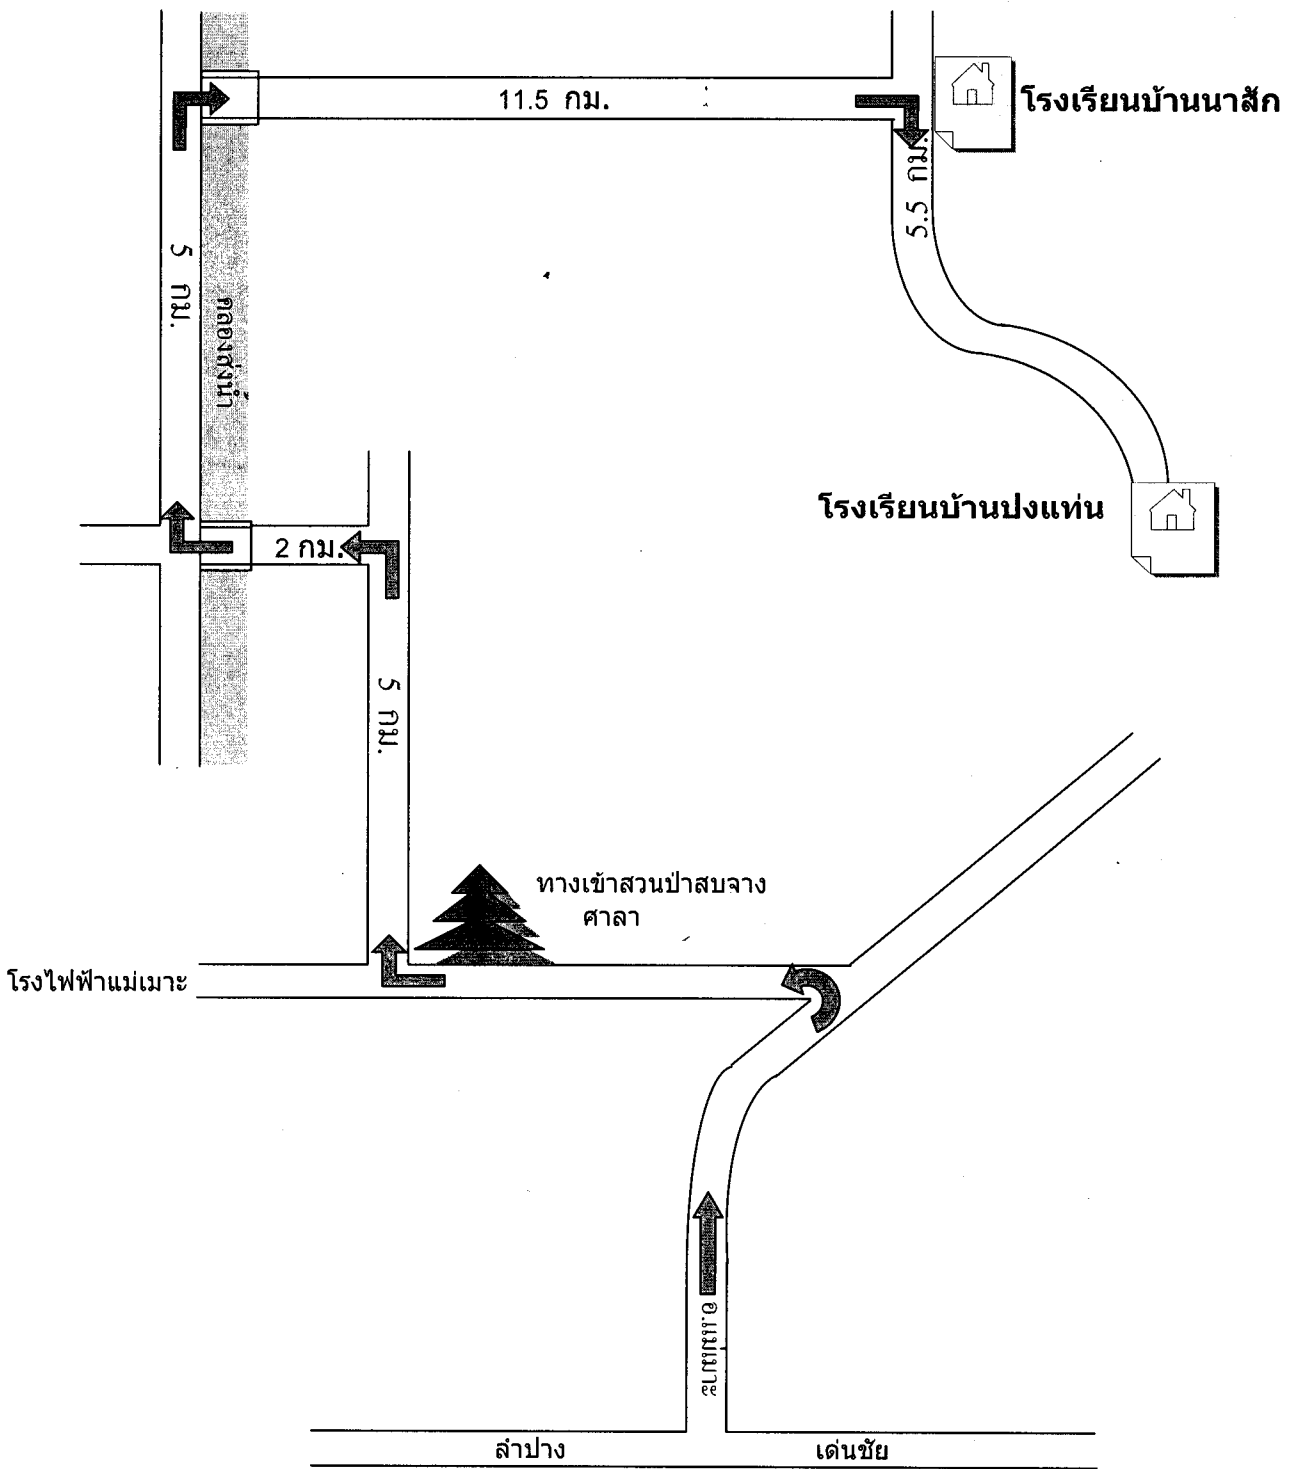

แผนที่แสดงที่ตั้งโรงเรียนบ้านปงแทน