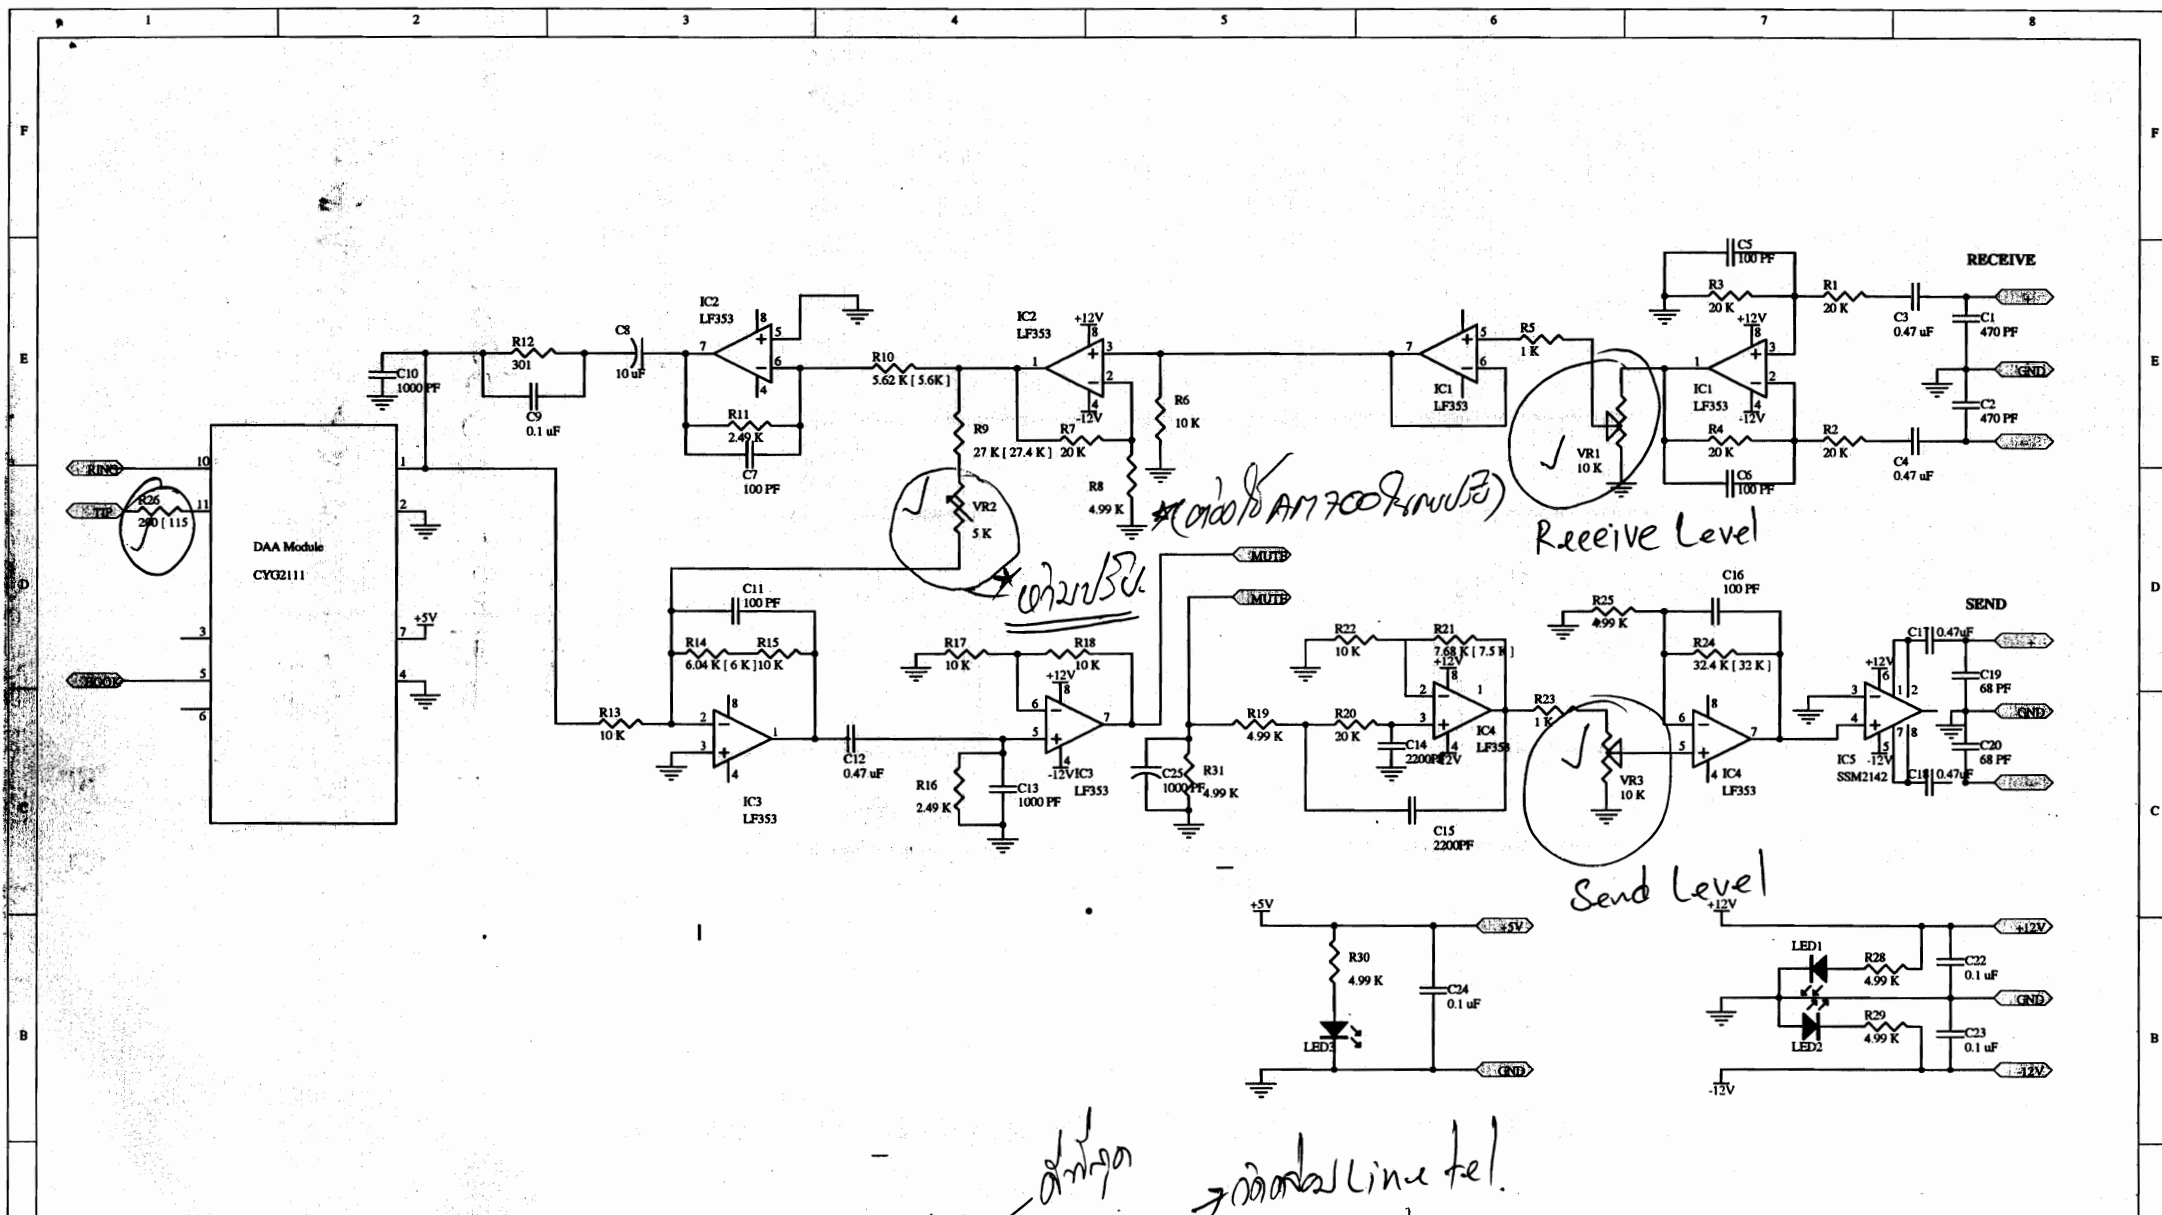

Diagram Line Telephone Hybrid ต่อเชื่อมกับ Audio Console

โทรสาร โทรศัทพ์ (0894990379)

Diagram Line Telephone Hybrid

Diagram Line Telephone Card

R 26 1.5kΩ 1/4W 5% 100Ω - 200Ω
 9-12 Vdc (ค่าลบหรือบวก 48Vdc)
 ค่าอื่น 9v, 1u หรือ 2 u หรือ 100Ω

Title		
TELEPHONE HRYBRID CIRCUIT		
Size	Number	Revision
B	10/01/51	MCOT
Date:	23-Jun-2008	Sheet of
File:	E:\KRD435-1\TELEPH-1\LINE-1.SCP	Drawn By:

100Ω

- GND
- +5V
- GND
- RING
- TIP
- HOOK
- INPUT
- OUTPUT
- GND
- 12V
- GND
- +12V
- GND
-
- +
- GND
- +12V
-
- +
- GND

Title CONTROL TELEPHONE HRYBRID CIRCUIT		
Size B	Number 20/11/50	Revision MCOT
Date: File:	23-Jun-2008 E:\VRD435-1\TELEPH-1\CONTROL-1.SCH	Sheet of By: