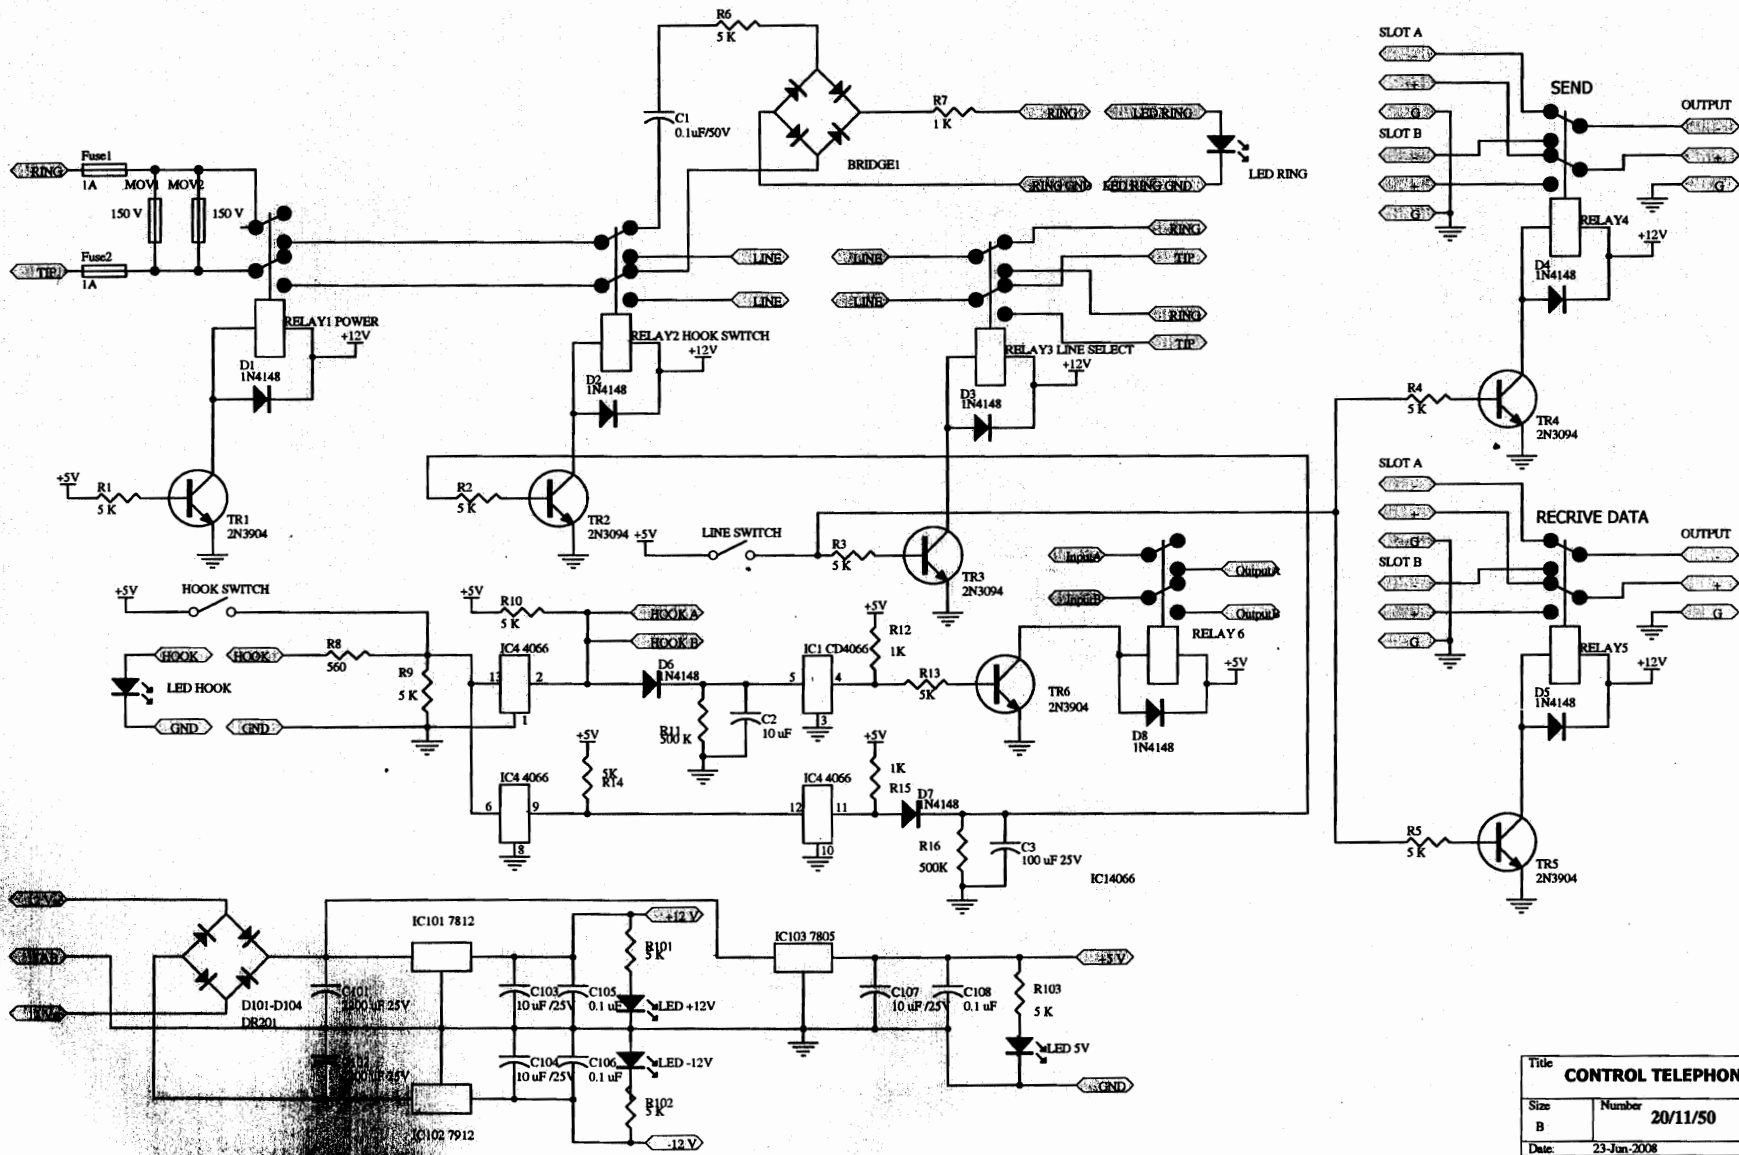

Diagram Line Telephone Hybrid ต่อเชื่อมกับ Audio Console

โทรสาร โทรศัทพ์ (0894990379)

Diagram Line Telephone Hybrid

Diagram Line Telephone Card

R 26 1.5kΩ 1/4W 5% 100Ω - 200Ω
 9-12 Vdc (ค่าลบหรือบวก 48Vdc)
 ค่าอื่น 9v, 1u หรือ 2 u หรือ 100Ω

Title		
TELEPHONE HRYBRID CIRCUIT		
Size	Number	Revision
B	10/01/51	MCOT
Date:	23-Jun-2008	Sheet of
File:	E:\KRD435-1\TELEPH-1\LINE-1.SCP	Drawn By:

100Ω

- GND
- +5V
- GND
- RING
- TIP
- HOOK
- INPUT
- OUTPUT
- GND
- 12V
- GND
- +12V
- GND
-
- +
- GND
- +12V
-
- +
- GND

Title CONTROL TELEPHONE HRYBRID CIRCUIT		
Size B	Number 20/11/50	Revision MCOT
Date: File:	23-Jun-2008 E:\VRD435-1\TELEPH-1\CONTROL-1.SCH	Sheet of By: